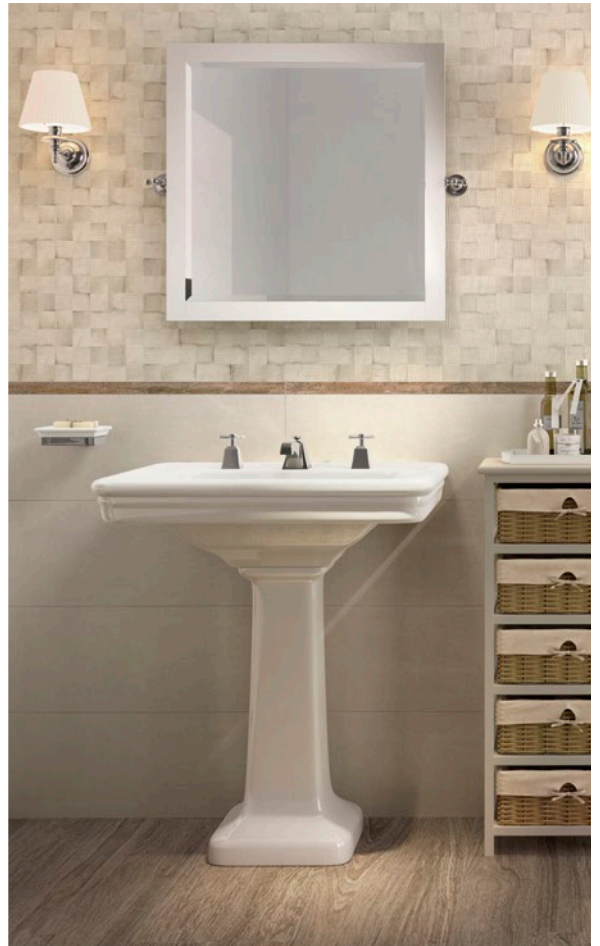

ceramica
SANT'AGOSTINO

Piastrelle in pasta bianca
White body tiles
Weisscherbige fliesen
Carreaux en pâte blanche
плитка из белой глины

Shabby

SHABBY
25 x 75 - 10" x 30"

SHABBY

*Shabby Ivory Rt, Blend Beige Rt,
List. Cortex Honey/9*

Charme Ivory

2 |

SHABBY

25 x 75 - 10" x 30"

La collezione Shabby è pervasa da un'atmosfera rilassante che vede nei colori pastello, declinati nelle loro molteplici sfumature, e nell'effetto intreccio delle decorazioni strutturate la sua apoteosi espressiva.