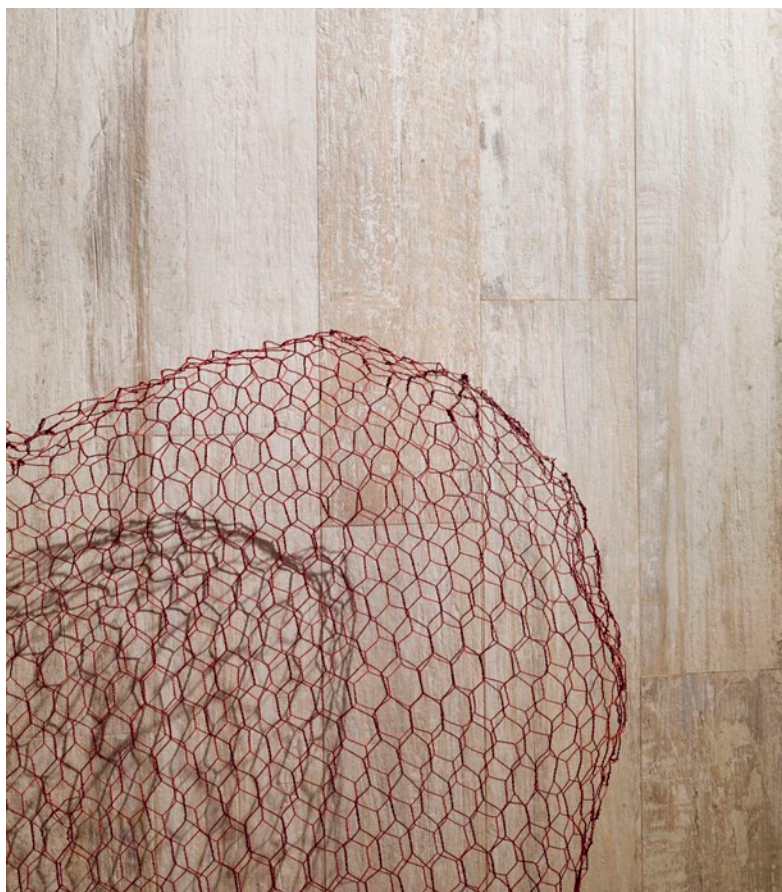

Eccellente qualità estetica